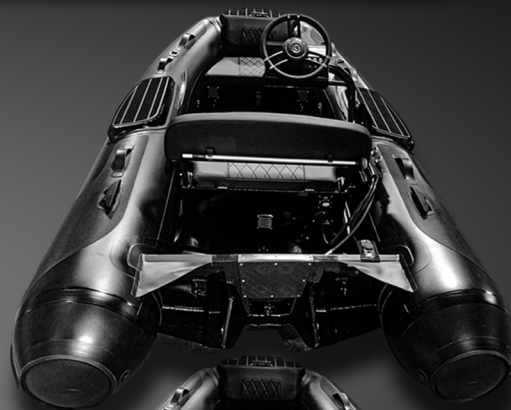

AQUAHELM 300/330/360

300 AquaHelm

Fra kun **114 990,-**
**Inkl Tohatsu 9,9 EPS Sport

330 AquaHelm

Fra kun **124 990,-**
**Inkl Tohatsu 9,9 EPS Sport

360 AquaHelm

Fra kun **135 990,-**
**Inkl Tohatsu 9,9 EPS Sport

STANDARD UTSTYR:

Sort, Grått eller hvitt skrog
Sort, Grå eller hvite pontonger
Titan passviserte og Pulverlakkerte skrog med tykt lag av marinegradert polyesterlakk - sikrer høy slitestyrke og meget god og langvarig beskyttelse
"V" bunns skrog i kraftig aluminium (5083-H111) med GALA-TABS
Double Deck, selvdrainerende dørk
Styrekonsoll i aluminium, i lekkert og slankt design
Sittebenk i aluminium med nedfellbar rygg. Inkl sitte- og ryggpute
Styrekabler og ratt
Sitte- og lagringsplass i baug, med plass til skjult 12L bensintank
Tofte i aluminium med glidesystem, gjelder kun 330 og 360
Kjøl beskytter
Løfteøyer og Slepekroker
Håndtak i baug og Sikkerhetshåndtak på pontonger
Overtrykks ventil
Lenseplugg
Tufester akterrut på pongtong
Åre, Fotpumpe og Reparerings kit
Kraftige høykvalitetsputer i slitesterkt SilverTex stoff med diamant søm
Elpakke (navigasjonslys, bryterpanel, 12v uttak, el lensepumpe)
LED Bryterpanel i konsoll
Tube Protector pakke, kraftige beskyttelseslister på underside av tube/pontong
Tube antiskli/protector duk på overside av tube/pontonger
SeaDeck dørk
Baugstep med LED Navigasjonslys