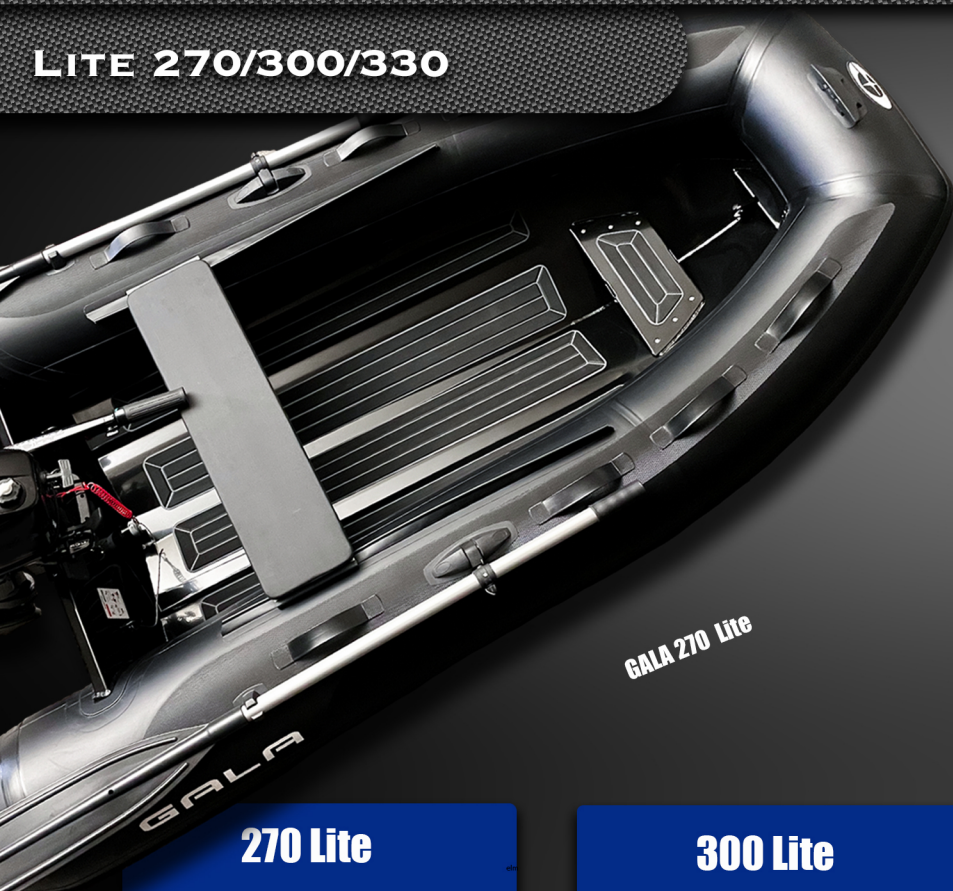

**LITE 270/300/330**

GALA 270 Lite

**270 Lite**

**Fra kun 30 900,-**

**300 Lite**

**Fra kun 32 900,-**

**330 Lite**

**Fra kun 38 900,-**

**STANDARD UTSTYR:**

Sort, Grått eller hvitt skrog  
Sort, Grå eller hvite pontonger  
Titan passviserte og Pulverlakkerte skrog med tykt lag av marinegradert polyesterlakk - sikrer høy slitestyrke og meget god og langvarig beskyttelse  
"V" bunns skrog i kraftig aluminium (5083-H111) med GALA-TABS  
Baugtrinn med anti-skli belegg  
Tofte i aluminium med glidesystem  
Kjølbekker  
Løfteøyer  
Slepekroker  
Håndtak i haug og akter  
Sikkerhetshåndtak på pontonger  
Overtrykks ventil  
Lenseplugg  
To årer med lås  
Fotpumpe  
Reparerings kit  
Tube Protectors, kraftige beskyttelseslister på underside av tube/pontong  
Antiskli/Protection duk på overside av tuber/pontonger

**EKSTRA UTSTYR:**

Pute for tofte	990,-
Oppbevaringsbag under tofte	800,-
Ekstra tofte	700,-
SeaDeck dørk	3 300,-
Overtrekk	3 500,-

For meget godt og uforpliktende tilbud på din neste flotte kvalitetsbåt fra GALA, med ønsket utstyr og med kvalitetsmotor fra Tohatsu.